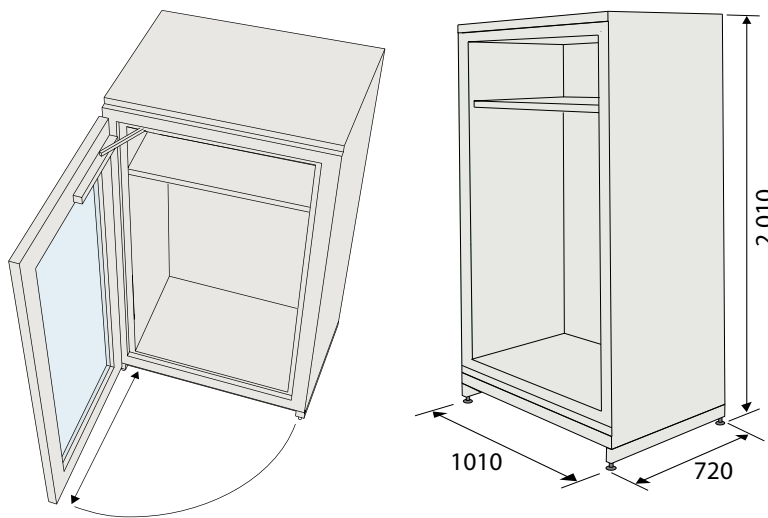

SGS 460

	Sisäpuolen mitat	Ulkopuolen mitat
Korkeus	1730 mm	1960 mm
Leveys	750 mm	865 mm
Syvyys	390 mm	510 mm
Paino	270 kg	

Toimitetaan vakiona viidellä siirrettävällä hyllyllä. Kaappiin mahtuu 216 kpl 1l astioita. Vakiotoimitus vasemmanpuoleinen ovi, on vaihdettavissa.

SGS 990

	Sisäpuolen mitat	Ulkopuolen mitat
Korkeus	1780 mm	2010 mm
Leveys	890 mm	1004 mm
Syvyys	610 mm	719 mm
Paino	375 kg	

Toimitetaan vakiona ilman hyllyjä, isoja tai lavalla olevia tavaroita varten. Vaihtoehtoisesti toimitetaan viidellä siirrettävällä hyllyllä. Kaappiin mahtuu 480 kpl 1l astioita. Vakioitoimitus vasemmanpuoleinen ovi, on vaihdettavissa.