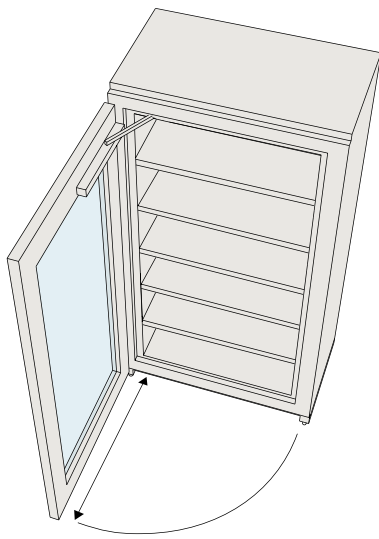

Hyvä tuotteiden näkyvyys

Tuotteet ovat hyvin näkyvissä kirkkaan ja isokokoisen ovi-ikkunan kautta. Kaapin sisusta on erittäin kirkkaasti valaistu energiatehokkailta Led valoilla. Tuotteiden näkyvyys kaapissa on huomattavasti parempi kuin hyllyllä.

Käyttäjystävällinen

Ovessa on tukeva ja käyttäjystävällinen kahva. Oven sulkija on liukukiskoilla ja toimii helposti ja kevyesti. Ovessa on pyöristetetyt kulmat.

Helppo pitää puhtana

Sileät pinnat on helppo pitää puhtana. Optiona reikälevy hyllymissä valuma-allas. Vahingon sattuessa nesteet valuvat valuma-altaaseen eivätkä likaa hyllyä. Optiona myös sivutuki hyllyille.

Korkea laatu - pitkäikäinen

Myymälaakaappi on mitoitettu myymälöiden kalustostandardien mukaan. Runko koostuu sisä- ja ulkokuoresta jonka väliin on valettu palobetoni. Rakenne on erittäin jäykkä ja painava. Tämä takaa vääntymättömän rungon ja oven mikä ei heilu eikä notku. Kaappi ei myöskään kaadu ovea avattaessa eikä näin ollen tarvitse ankkurointia. Myymäläkaapit ovat testatut ja hyväksytyt SP 2369 Luokka 1 mukaan.

SGS 460

	Sisäpuolen mitat	Ulkopuolen mitat
Korkeus	1730 mm	1960 mm
Leveys	750 mm	865 mm
Syvyys	390 mm	510 mm
Paino	270 kg	

Toimitetaan vakiona viidellä siirrettävällä hyllyllä. Kaappiin mahtuu 216 kpl 1l astioita. Vakiotoimitus vasemmanpuoleinen ovi, on vaihdettavissa.