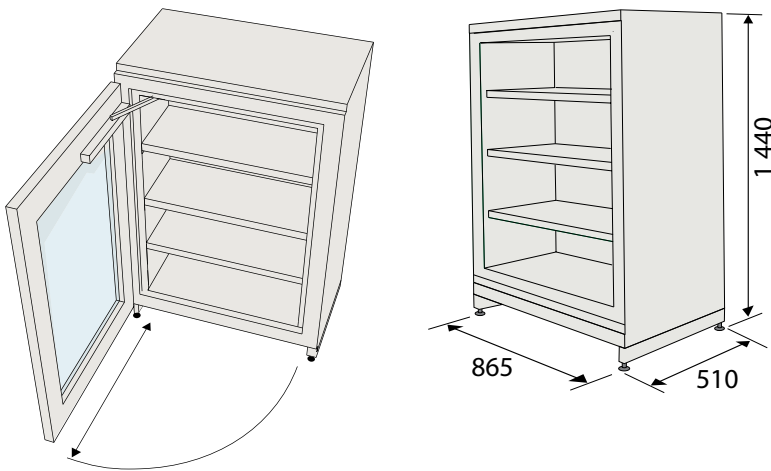

Paloturva myymäläkaapit saatavissa myös eri värisinä. RAL värikartan mukaan.

SGS 210

	Sisäpuolen mitat	Ulkopuolen mitat
Korkeus	1200 mm	1440 mm
Leveys	495 mm	595 mm
Syvyys	360 mm	510 mm

Toimitetaan vakiona kolmella siirrettävällä hyllyllä. Kaappiin mahtuu 96 kpl 1l astioita. Vakiotoimitus vasemmanpuoleinen ovi, on vaihdettavissa.

Hyvä tuotteiden näkyvyys

Tuotteet ovat hyvin näkyvissä kirkkaan ja isokokaisen ovi-ikkunan kautta. Kaapin sisusta on erittäin kirkkaasti valaistu energiatehokkailta Led valoilla. Tuotteiden näkyvyys kaapissa on huomattavasti parempi kuin hyllyllä.

Korkea laatu - pitkäikäinen

Myymälekaappi on mitoitettu myymälöiden kalustostandardien mukaan. Runko koostuu sisä- ja ulkokuoresta jonka väliin on valettu palobetonin. Rakente on erittäin jäykkä ja painava. Tämä takaa vääntymättömän rungon ja oven mikä ei heilu eikä notku. Kaappi ei myöskään kaadu ovea avattaessa eikä näin ollen tarvitse ankkurointia. Myymäläkaapit ovat testatut ja hyväksytyt SP 2369 Luokka 1 mukaan.

SGS 330

	Sisäpuolen mitat	Ulkopuolen mitat
Korkeus	1200 mm	1422 mm
Leveys	760 mm	866 mm
Syvyys	360 mm	533 mm
Paino	210 kg	

Toimitetaan vakiona kolmella siirrettävällä hyllyllä. Kaappiin mahtuu 144 kpl 1l astioita. Vakioitoimitus vasemmanpuoleinen ovi, on vaihdettavissa.