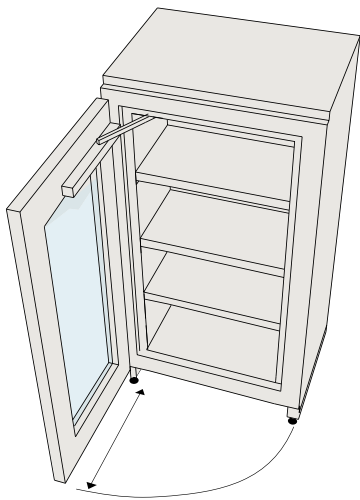

Lisävarusteena saatavissa reikälevy hylly valuma altaalla.

Lisävarusteena hyllyjen välilevyt.

Vakiona säädettävät jalat.

Paloturvaluokitus

Kaapit täyttävät helposti näille asetetut SP 2369 luokka 1 normit. Olemme asettaneet tuotteillemme omat vaativammat vaatimukset. Runko on sama kuin paloluokitelluissa arkistokaapeissamme missä on paloluokitus 60 P NT Fire 017 mukaan. Eli runko selviää 60 min palotestin 900 asteessa kaikilta suunnilta.

Paloturva myymäläkaapit saatavissa myös eri värisinä. RAL värikartan mukaan.

SGS 210

	Sisäpuolen mitat	Ulkopuolen mitat
Korkeus	1200 mm	1440 mm
Leveys	495 mm	595 mm
Syvyys	360 mm	510 mm

Toimitetaan vakiona kolmella siirrettävällä hyllyllä. Kaappiin mahtuu 96 kpl 1l astioita. Vakiotoimitus vasemmanpuoleinen ovi, on vaihdettavissa.

Hyvä tuotteiden näkyvyys

Tuotteet ovat hyvin näkyvissä kirkkaan ja isokokaisen ovi-ikkunan kautta. Kaapin sisusta on erittäin kirkkaasti valaistu energiatehokkailta Led valoilla. Tuotteiden näkyvyys kaapissa on huomattavasti parempi kuin hyllyllä.