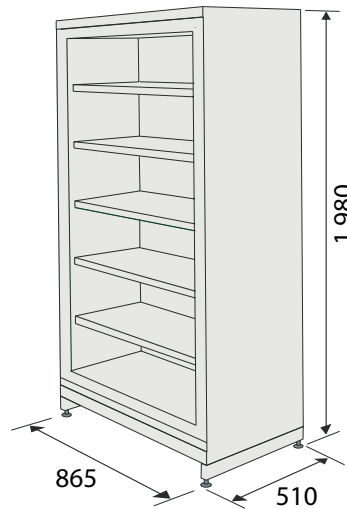

SGS 330

	Sisäpuolen mitat	Ulkopuolen mitat
Korkeus	1200 mm	1422 mm
Leveys	760 mm	866 mm
Syvyys	360 mm	533 mm
Paino	210 kg	

Toimitetaan vakiona kolmella siirrettävällä hyllyllä. Kaappiin mahtuu 144 kpl 1l astioita. Vakioitoimitus vasemmanpuoleinen ovi, on vaihdettavissa.

Hyvä tuotteiden näkyvyys

Tuotteet ovat hyvin näkyvissä kirkkaan ja isokokoisen ovi-ikkunan kautta. Kaapin sisusta on erittäin kirkkaasti valaistu energiatehokkailta Led valoilla. Tuotteiden näkyvyys kaapissa on huomattavasti parempi kuin hyllyllä.

SGS 460

	Sisäpuolen mitat	Ulkopuolen mitat
Korkeus	1730 mm	1960 mm
Leveys	750 mm	865 mm
Syvyys	390 mm	510 mm
Paino	270 kg	

Toimitetaan vakiona viidellä siirrettävällä hyllyllä. Kaappiin mahtuu 216 kpl 1l astioita. Vakiotoimitus vasemmanpuoleinen ovi, on vaihdettavissa.