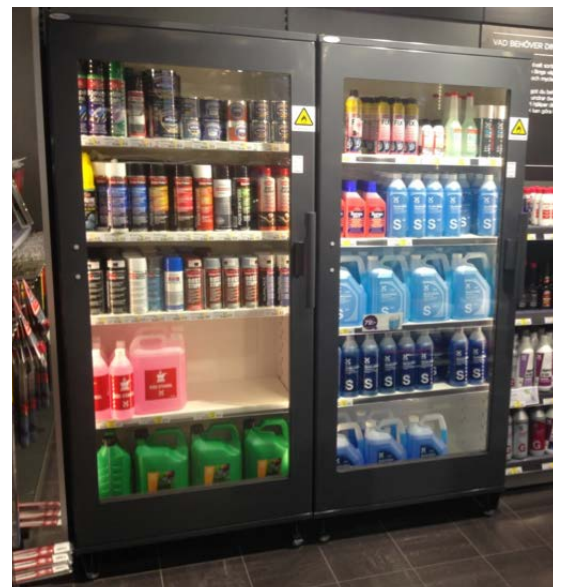

Paloturva myymäläkaapit saatavissa myös eri värisinä. RAL värikartan mukaan.