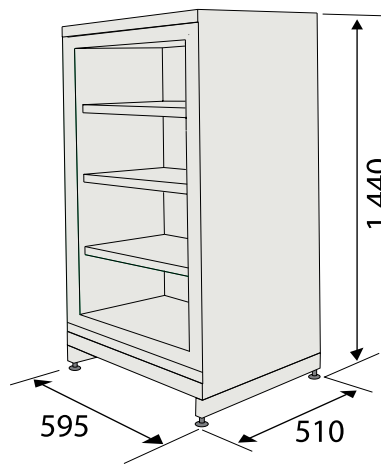

Paloturva myymäläkaapit saatavissa myös eri värisinä. RAL värikartan mukaan.

SGS 210

	Sisäpuolen mitat	Ulkopuolen mitat
Korkeus	1200 mm	1440 mm
Leveys	495 mm	595 mm
Syvyys	360 mm	510 mm

Toimitetaan vakiona kolmella siirrettävällä hyllyllä. Kaappiin mahtuu 96 kpl 1l astioita. Vakiotoimitus vasemmanpuoleinen ovi, on vaihdettavissa.

SGS 330

	Sisäpuolen mitat	Ulkopuolen mitat
Korkeus	1200 mm	1422 mm
Leveys	760 mm	866 mm
Syvyys	360 mm	533 mm
Paino	210 kg	

Toimitetaan vakiona kolmella siirrettävällä hyllyllä. Kaappiin mahtuu 144 kpl 1l astioita. Vakioitoimitus vasemmanpuoleinen ovi, on vaihdettavissa.