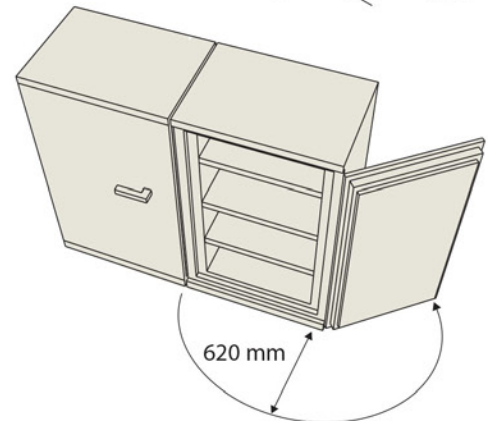

## SECURA SA 210

Sisäpuoliset mitat:

- korkeus 1200 mm
- leveys 490 mm
- syvyys 360 mm
- paino n. 190 kg
- tilavuus n. 210 litraa

SA-sarjan kaapit voidaan sijoittaa yhteen seinät vastakkain. Ovet avautuvat 90 astetta.

## HYLLYT

Kolme hyllyä vakiona, vapaa sijoittelu 33 mm jaolla. Hyllyn korkeus 24 mm.

## VARUSTUS, MYÖS VALINNAINEN

Arkisto kansiot, koko A4 yhteensä 24 kpl

Ulosvedettävä työtaso

Riippukansio teline, kapasiteetti 445 mm

Lukittava sisäkaappi kaksiosainen  
Ulkomitat K 350 x L 490 x S 360 mm  
Sisämitat / osa K 335 x L 465 x S 335 mm