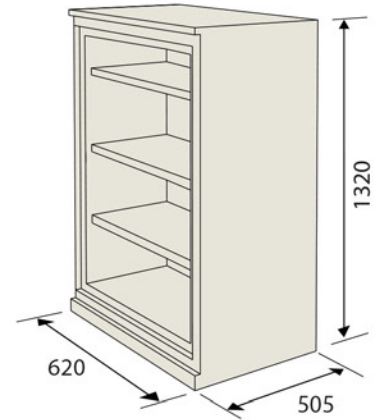

## SECURA SA 210

Sisäpuoliset mitat:

- korkeus 1200 mm
- leveys 490 mm
- syvyys 360 mm
- paino n. 190 kg
- tilavuus n. 210 litraa

SA-sarjan kaapit voidaan sijoittaa yhteen seinät vastakkain. Ovet avautuvat 90 astetta.

## HYLLYT

Kolme hyllyä vakiona, vapaa sijoittelu 33 mm jaolla. Hyllyn korkeus 24 mm.

## VARUSTUS, MYÖS VALINNAINEN

Arkisto kansiot, koko A4 yhteensä 24 kpl

Ulosvedettävä työtaso

Riippukansio teline, kapasiteetti 445 mm

Lukittava sisäkaappi kaksiosainen  
Ulkomitat K 350 x L 490 x S 360 mm  
Sisämitat / osa K 335 x L 465 x S 335 mm