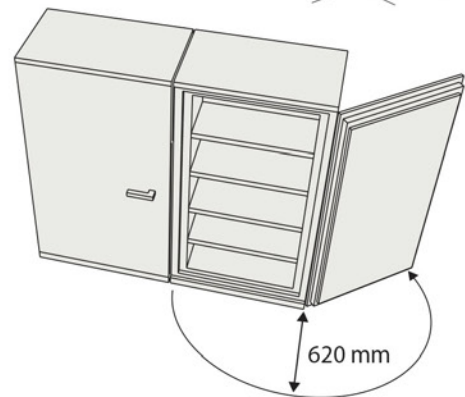

SECURA SA 310

Sisäpuoliset mitat:

- korkeus 1730 mm
- leveys 490 mm
- syvyys 360 mm
- paino n. 255 kg
- tilavuus n. 295 litraa

SA-sarjan kaapit voidaan sijoittaa yhteen seinät vastakkain. Ovet avautuvat 90 astetta.

Paloturvaluokka 60P (NT Fire 017).
Kestävä pulverimaali vakiona väri RAL 9010.
Muut värit tarjouksen mukaan.

HYLLYT

Neljä hyllyä vakiona, vapaa sijoittelu 33 mm jaolla. Hyllyn korkeus 24 mm.

LUKITUS

Avainlukko kahvassa, kahdella avaimella. Voidaan myös varustella toisilla lukoilla, tai sähköisellä lukolla.

VARUSTUS, MYÖS VALINNAINEN

Arkisto kansiot, koko A4 yhteensä 40 kpl

Ulosvedettävä työtaso

Riippukansio teline, kapasiteetti 445 mm

Lukittava sisäkaappi kaksiosainen
Ulkomitat K 350 x L 490 x S 360 mm
Sisämitat / osa K 335 x L 465 x S 335 mm