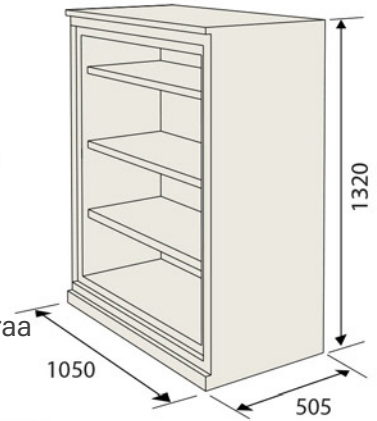

SECURA SA 390

Sisäpuoliset mitat:

- korkeus 1200 mm
- leveys 900 mm
- syvyys 360 mm
- paino n. 275 kg
- tilavuus n. 390 litraa

SA-sarjan kaapit voidaan sijoittaa yhteen seinät vastakkain. Ovet avautuvat 90 astetta.

Paloturvaluokka 60P (NT Fire 017).
Kestävä pulverimaali vakiona väri RAL 9010.
Muut värit tarjouksen mukaan.

HYLLYT

Kolme hyllyä vakiona, vapaa sijoittelu 33 mm jaolla. Hyllyn korkeus 24 mm.

LUKITUS

Avainlukko kahvassa, kahdella avaimella. Voidaan myös varustella toisilla lukoilla, tai sähköisellä lukolla.

VARUSTUS, MYÖS VALINNAINEN

Arkisto kansiot, koko A4 yhteensä 45kpl

Ulosvedettävä työtaso

Riippukansio teline, kapasiteetti

860 mm

2 x 330 + 130 mm

Lukittava sisäkaappi kaksiosainen

Ulkomitat K 350 x L 490 x S 360 mm
Sisämitat / osa K 335 x L 465 x S 335 mm