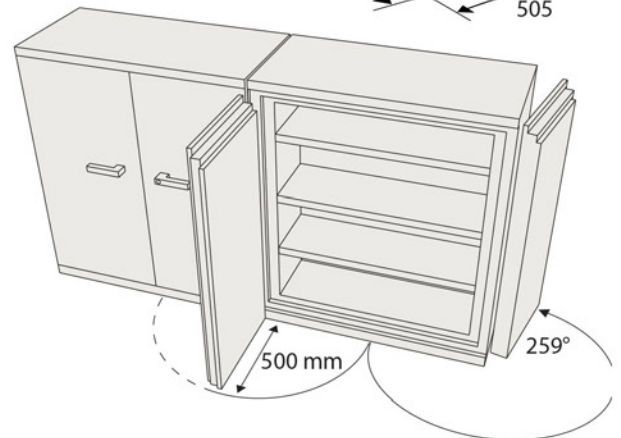

SECURA SA 390

Sisäpuoliset mitat:

- korkeus 1200 mm
- leveys 900 mm
- syvyys 360 mm
- paino n. 275 kg
- tilavuus n. 390 litraa

SA-sarjan kaapit voidaan sijoittaa yhteen seinät vastakkain. Ovet avautuvat 90 astetta.

Paloturvaluokka 60P (NT Fire 017).
Kestävä pulverimaali vakiona väri RAL 9010.
Muut värit tarjouksen mukaan.

HYLLYT

Kolme hyllyä vakiona, vapaa sijoittelu 33 mm jaolla. Hyllyn korkeus 24 mm.

LUKITUS

Avainlukko kahvassa, kahdella avaimella. Voidaan myös varustella toisilla lukoilla, tai sähköisellä lukolla.

VARUSTUS, MYÖS VALINNAINEN

Arkisto kansiot, koko A4 yhteensä 45kpl

Ulosvedettävä työtaso

Riippukansio teline, kapasiteetti

860 mm

2 x 330 + 130 mm

Lukittava sisäkaappi kaksiosainen

Ulkomitat K 350 x L 490 x S 360 mm
Sisämitat / osa K 335 x L 465 x S 335 mm